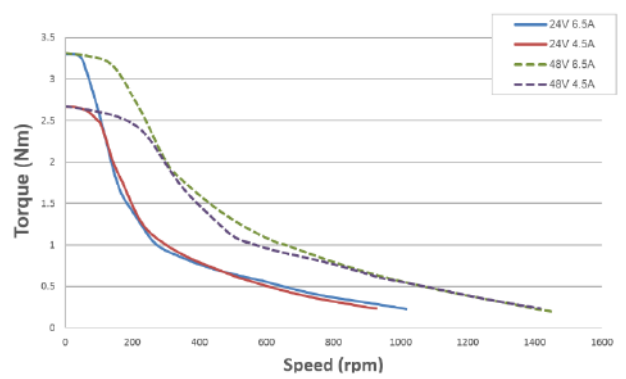

## Speed/Torque Charts

NEMA 17 Short (IP20)

NEMA 23 Short (IP20, IP65)

NEMA 17 Medium (IP20)

NEMA 23 Medium (IP20, IP65)

NEMA 17 Long (IP20)

NEMA 23 Long (IP20, IP65)

## Speed/Torque Charts

NEMA 34 Medium (IP20)

NEMA 34 Medium (IP65)

NEMA 34 Long (IP20)

NEMA 34 Long (IP65)