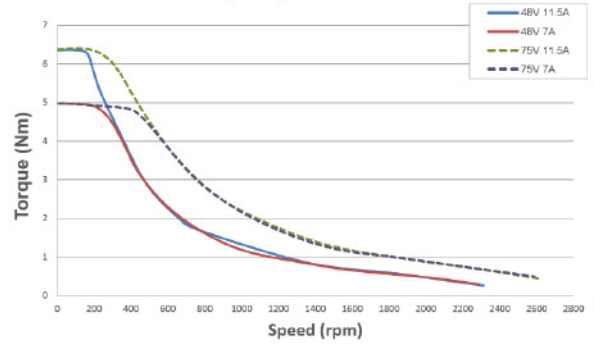

## Speed/Torque Charts

NEMA 17 Short (IP20)

NEMA 23 Short (IP20, IP65)

NEMA 17 Medium (IP20)

NEMA 23 Medium (IP20, IP65)

NEMA 17 Long (IP20)

NEMA 23 Long (IP20, IP65)

## Speed/Torque Charts

NEMA 34 Medium (IP20)

NEMA 34 Medium (IP65)

NEMA 34 Long (IP20)

NEMA 34 Long (IP65)