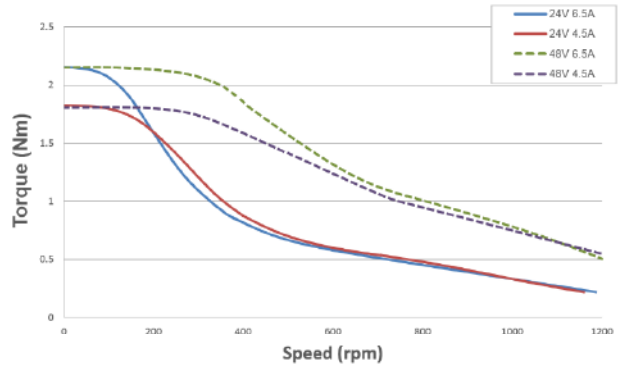

## Speed/Torque Charts

NEMA 17 Short (IP20)

NEMA 23 Short (IP20, IP65)

NEMA 17 Medium (IP20)

NEMA 23 Medium (IP20, IP65)

NEMA 17 Long (IP20)

NEMA 23 Long (IP20, IP65)

## Speed/Torque Charts

NEMA 34 Medium (IP20)

NEMA 34 Medium (IP65)

NEMA 34 Long (IP20)

NEMA 34 Long (IP65)