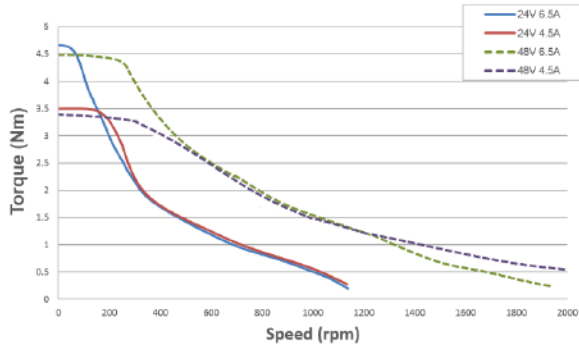

## Speed/Torque Charts

NEMA 17 Short (IP20)

NEMA 23 Short (IP20, IP65)

NEMA 17 Medium (IP20)

NEMA 23 Medium (IP20, IP65)

NEMA 17 Long (IP20)

NEMA 23 Long (IP20, IP65)

## Speed/Torque Charts

NEMA 34 Medium (IP20)

NEMA 34 Medium (IP65)

NEMA 34 Long (IP20)

NEMA 34 Long (IP65)