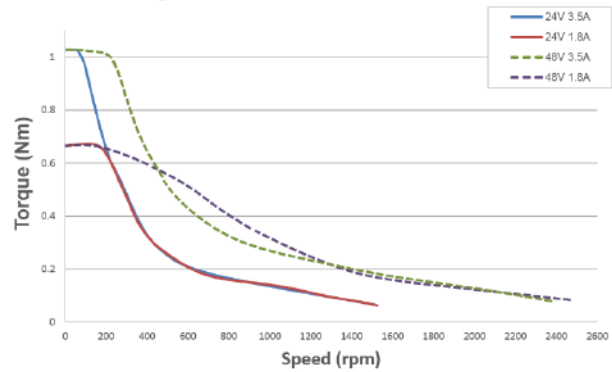

## Speed/Torque Charts

NEMA 17 Short (IP20)

NEMA 23 Short (IP20, IP65)

NEMA 17 Medium (IP20)

NEMA 23 Medium (IP20, IP65)

NEMA 17 Long (IP20)

NEMA 23 Long (IP20, IP65)

## Speed/Torque Charts

NEMA 34 Medium (IP20)

NEMA 34 Medium (IP65)

NEMA 34 Long (IP20)

NEMA 34 Long (IP65)