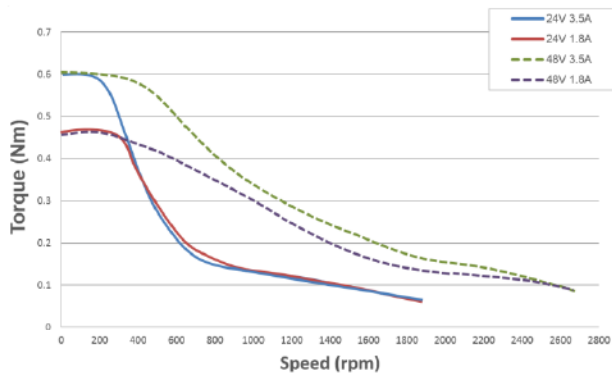

## Speed/Torque Charts

NEMA 17 Short (IP20)

NEMA 23 Short (IP20, IP65)

NEMA 17 Medium (IP20)

NEMA 23 Medium (IP20, IP65)

NEMA 17 Long (IP20)

NEMA 23 Long (IP20, IP65)

## Speed/Torque Charts

NEMA 34 Medium (IP20)

NEMA 34 Medium (IP65)

NEMA 34 Long (IP20)

NEMA 34 Long (IP65)