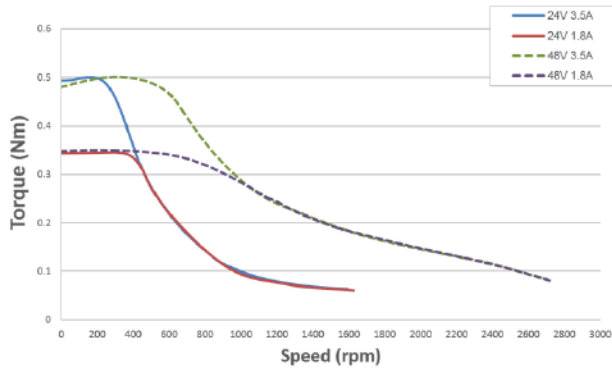

## Speed/Torque Charts

NEMA 17 Short (IP20)

NEMA 23 Short (IP20, IP65)

NEMA 17 Medium (IP20)

NEMA 23 Medium (IP20, IP65)

NEMA 17 Long (IP20)

NEMA 23 Long (IP20, IP65)

## Speed/Torque Charts

NEMA 34 Medium (IP20)

NEMA 34 Medium (IP65)

NEMA 34 Long (IP20)

NEMA 34 Long (IP65)