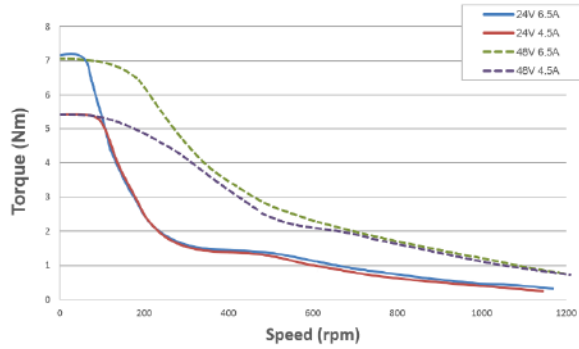

## Speed/Torque Charts

NEMA 34 Medium (IP20)

NEMA 34 Medium (IP65)

NEMA 34 Long (IP20)

NEMA 34 Long (IP65)