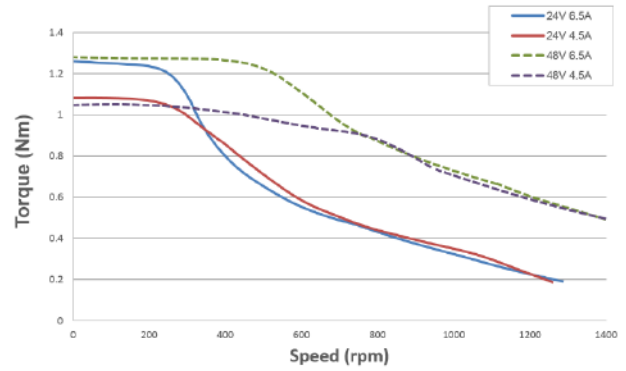

## Speed/Torque Charts

NEMA 17 Short (IP20)

NEMA 23 Short (IP20, IP65)

NEMA 17 Medium (IP20)

NEMA 23 Medium (IP20, IP65)

NEMA 17 Long (IP20)

NEMA 23 Long (IP20, IP65)

## Speed/Torque Charts

NEMA 34 Medium (IP20)

NEMA 34 Medium (IP65)

NEMA 34 Long (IP20)

NEMA 34 Long (IP65)